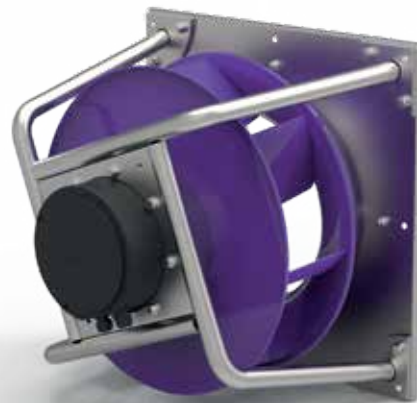

PFP

DAS KOMPAKTE LEICHTGEWICHT

DAS KOMPAKTE LEICHTGEWICHT

DIE KOMPAKTE PFP-BAUREIHE VERVOLLSTÄNDIGT UNSER ANGEBOT AN FREILAUFENDEN VENTILATOREN MIT RÜCKWÄRTSGEKRÜMMTEN SCHAUFELN

Neben der vorhandenen Ventilatorbaureihen mit rückwärts gekrümmten Hohlprofilschaufeln, hat Regal eine zusätzliche Baureihe mit PM/EC-Außenläufermotor entwickelt.

- Leichtes hocheffizientes Aluminium-Laufrad.
- Optimiert für Anwendungen mit mittlerem Druck.
- Verringert Verluste durch Motoreinflüsse.
- Niedrige Interferenzverluste durch Ventilatorgehäuse.

PFP-SORTIMENT - ERWEITERUNG DER LEISTUNGSDATEN

DAS KOMPAKTE LEICHTGEWICHT

DER NEUE MOTOR VERBINDET EINE REIHE HERVORRAGENDER MERKMALE:

- Kompakter Außenläufermotor.
- Aerodynamische Optimierung.
- Hocheffizienter Motor mit Neodym-Magneten.
- Integrierte Elektronik.
- Motorwirkungsgrad entsprechend IE5