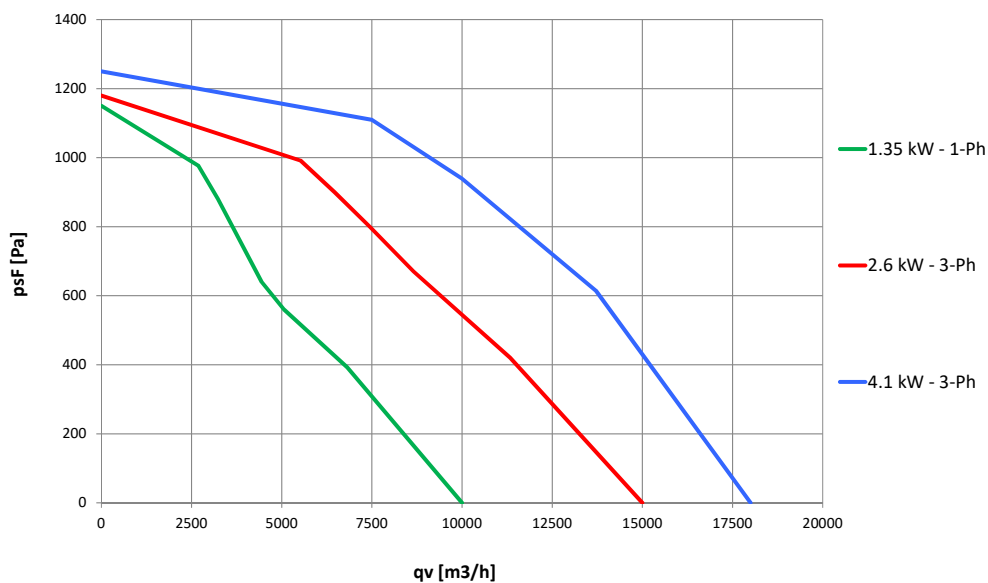

- Leichtes hocheffizientes Aluminium-Laufrad.
- Optimiert für Anwendungen mit mittlerem Druck.
- Verringert Verluste durch Motoreinflüsse.
- Niedrige Interferenzverluste durch Ventilatorgehäuse.

PFP-SORTIMENT - ERWEITERUNG DER LEISTUNGSDATEN