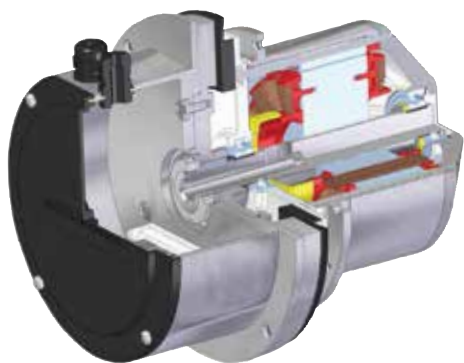

- Leichtes hocheffizientes Aluminium-Laufrad.
- Optimiert für Anwendungen mit mittlerem Druck.
- Verringert Verluste durch Motoreinflüsse.
- Niedrige Interferenzverluste durch Ventilatorgehäuse.

PFP-SORTIMENT - ERWEITERUNG DER LEISTUNGSDATEN

EINE NEUE VERBESSERTERTE STEUERUNG:

- Alle einphasigen Modelle erfüllen die EMV-Anforderungen für die Klasse C1; dreiphasige Modelle erfüllen die EMV-Anforderungen für die Klasse C2 (Emissionen) / C3 (Störfestigkeit).
- PID-Modus, zur Anpassung der Ventilator-Drehzahl, um Messwert eines Systemparameters auf einen Sollwert zu regeln. Hierfür stehen zwei Analogeingänge zur Verfügung. Zusätzlich wird ein externer Messumformer benötigt.
- Der Betrieb bei konstanter Durchflussmenge kann mit dem PID-Modus und einem Druckmessumformer erreicht werden, der mit der an der Einströmdüse vorgesehenen Drucksonde verbunden ist.
- Drehzahlregelung über externes analoges Spannungssignal.
- Serielle Schnittstelle ModBus / RS 485.
- 10V und 24V Spannungsversorgung für externe Messumformer.
- Master & Slave-Betrieb, für stabilen Parallelbetrieb.